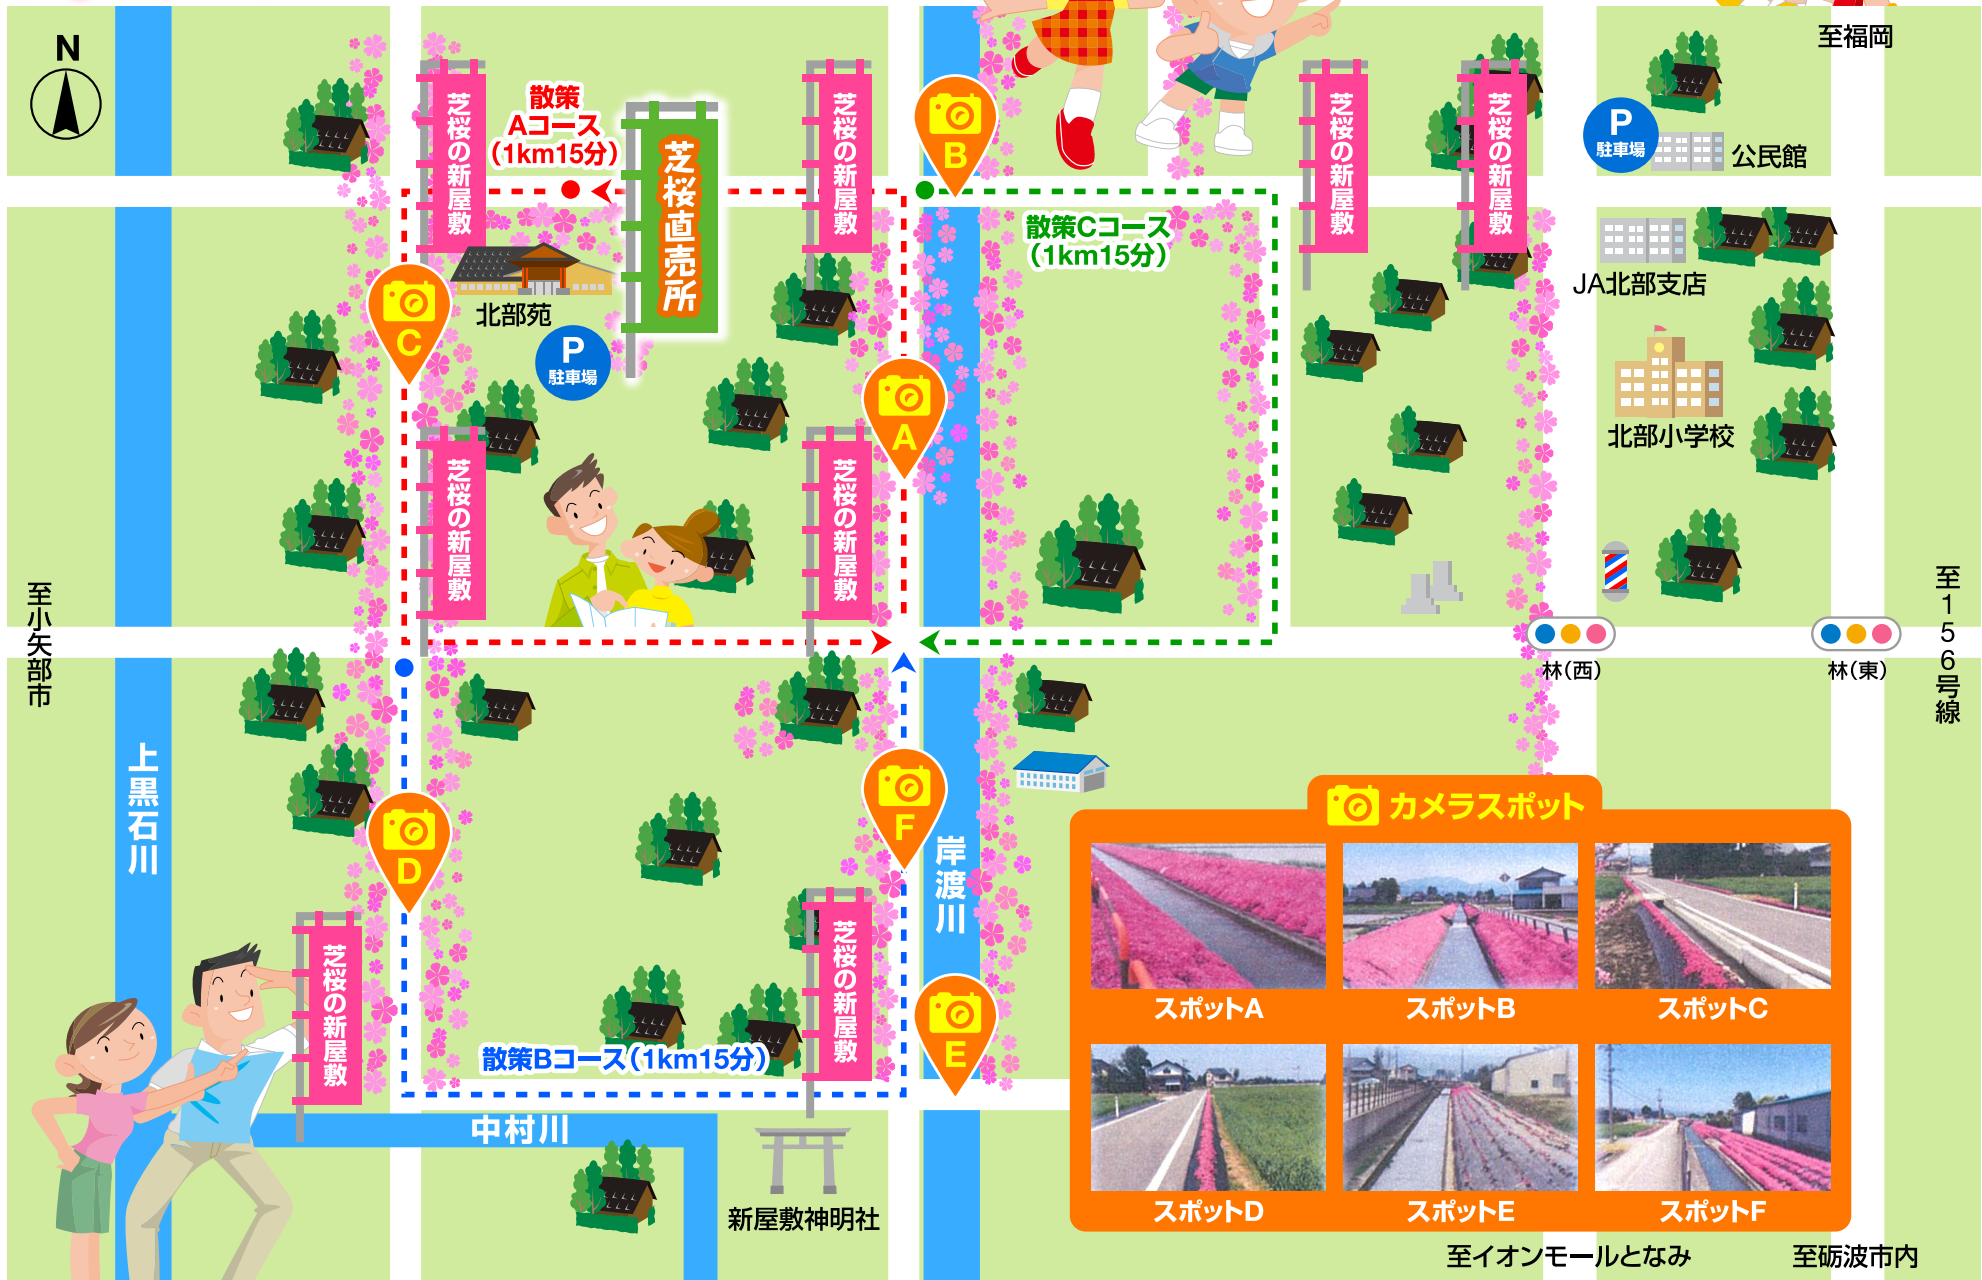

あ ら や し き  
芝桜の郷 新屋敷  
周辺マップ

散策  
Aコース  
(1km15分)

散策Cコース  
(1km15分)

散策Bコース(1km15分)

カメラスポット

至イオンモールとなみ 至砺波市内

至小矢部市

上黒石川

岸渡川

中村川

新屋敷神社

至福岡

P 駐車場 公民館

JA北部支店

北部小学校

林(西)

林(東)

至156号線